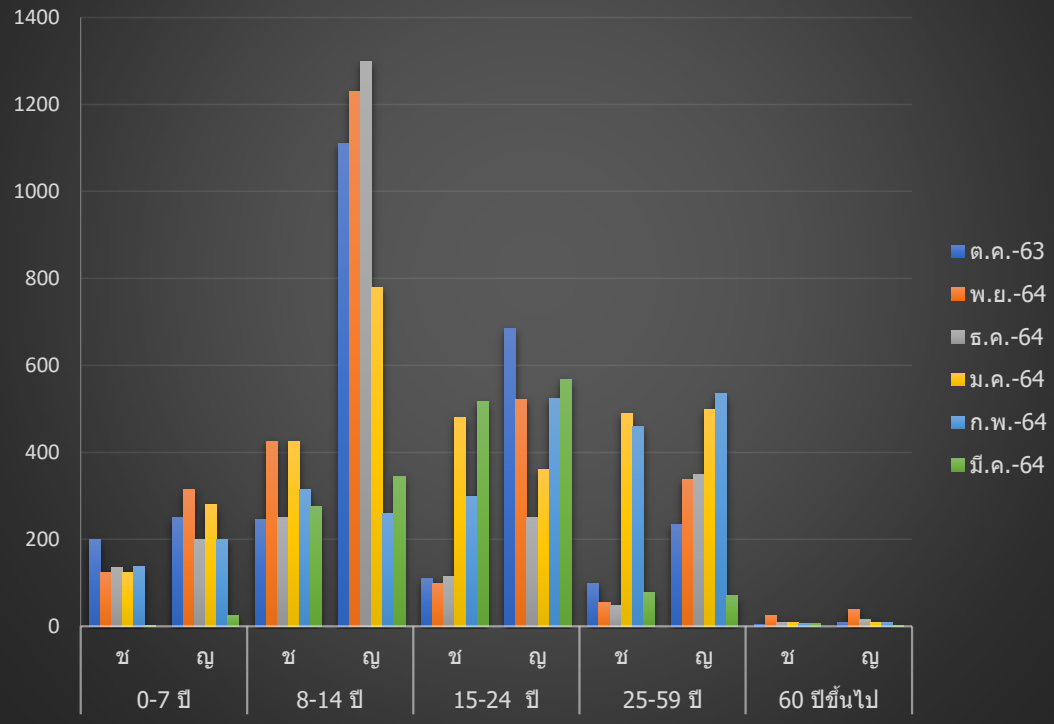

สถิติการเข้าใช้บริการอุทยานการเรียนรู้ศรีสะเกษ (SSK PARK) องค์การบริหารส่วนจังหวัดศรีสะเกษ

ประจำปีงบประมาณ 2564

เดือน	0-7 ปี		8-14 ปี		15-24 ปี		25-59 ปี		60 ปีขึ้นไป		รวม		รวมทั้งหมด
	ช	ญ	ช	ญ	ช	ญ	ช	ญ	ช	ญ	ช	ญ	
ต.ค.-63	200	250	247	1110	110	684	100	235	5	9	662	2288	2950
พ.ย.-64	125	315	426	1230	100	523	55	338	25	38	731	2444	3175
ธ.ค.-64	135	200	250	1300	115	251	48	350	10	15	558	2116	2674
ม.ค.-64	125	280	426	780	480	360	490	500	10	10	1531	1930	3461
ก.พ.-64	138	200	315	260	300	525	460	536	8	10	1221	1531	2752
มี.ค.-64	3	25	276	344	517	568	78	72	7	2	881	1011	1892
รวม													20,435

สถิติการเข้าใช้บริการอุทยานการเรียนรู้
 สະเกษ (SSK PARK)
 ประจำปีงบประมาณ 2564 แบบช่วงวัย

สถิติการเข้าใช้บริการอุทยานการเรียนรู้
ศรีสะเกษ (SSK PARK)
ประจำปีงบประมาณ 2564 แบบราย
เดือน